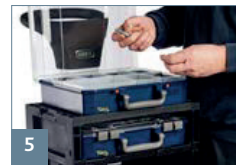

CarryMore 55

CarryMore - den komplette løsning:

- Sammenkoblingslås til at koble flere CarryMore sammen
- Øverste hylde til placering (arbejdsstation) af 1 stk. CarryLite 4x8 eller 1 stk. ToolBag Pro 16" i brug
- Hyldestop forhindrer CarryLite æsker i at falde ud under transport
- Fastholdelseslås til låsesikring af indhold
- Ergonomisk håndtag, der gør det lettere og mere behageligt at bære
- CarryMore 55 passer til 2 stk. CarryLite 55 4x8
- CarryMore 80 passer til 2 stk. CarryLite 80 4x8

CarryMore 80

1
Stort ergonomisk og praktisk håndtag, der er forstærket med ekstra skruer

2
Bunden kan klappes op og fastgøres i vertikal position ved hjælp af magneter

3
Sammenkoblingslås til fastgørelse af CarryMore

4
Store, solide hjul – også egnet til trapper

5
Ekstra arbejdsstation øverst på CarryMore til placering af 1 stk. CarryLite 4x8

6
Sammenkoblingslås til at koble flere CarryMore sammen

7
Hyldestop forhindrer CarryLite æsker i at falde ud