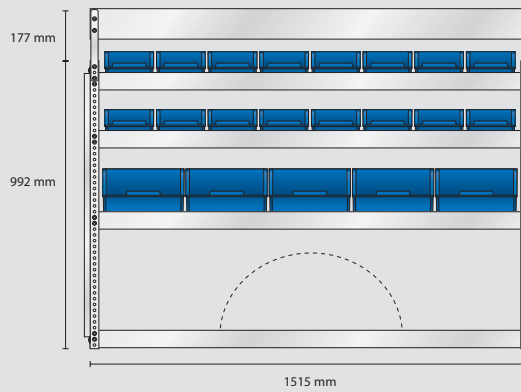

### MODEL SS3 – Standard

Inhalt: 21 Stück 5-600  
4 Stück 6-1100  
8 Stück 8-2000  
2 Stück Wandpaneel

Gesamtgewicht: 59,6 kg

EAN: 182102

**S20** Gewicht 36 kg

**S21** Gewicht 23,6 kg