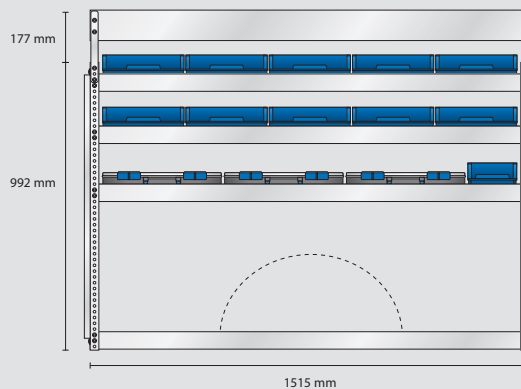

S22 Gewicht 36,4 kg