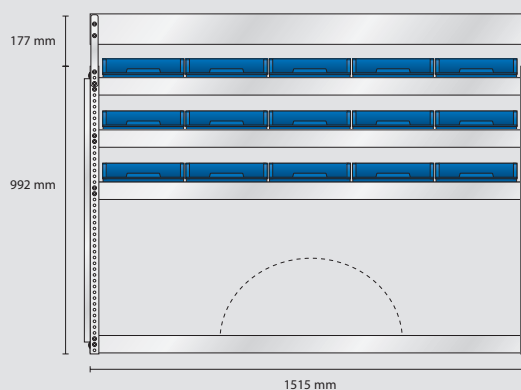

### MODEL SS3 – Standard

Inhalt: 21 Stück 5-600  
4 Stück 6-1100  
8 Stück 8-2000  
2 Stück Wandpaneel

Gesamtgewicht: 59,6 kg

EAN: 182102

**S20** Gewicht 36 kg

**S21** Gewicht 23,6 kg

### MODEL ES3 – Elektriker

Inhalt: 10 Stück 4-800  
6 Stück 5-600  
4 Stück 6-1100  
5 Stück CarryLite 80-15  
2 Stück Wandpaneel

Gesamtgewicht: 60,6 kg

EAN: 182119

**S22** Gewicht 36,4 kg

**S23** Gewicht 24,2 kg

### MODEL VS3 – SHK

Inhalt: 24 Stück 4-800  
1 Stück Schublade  
2 Stück Wandpaneel

Gesamtgewicht: 60,1 kg

EAN: 182126

**S24** Gewicht 33,6 kg

**S25** Gewicht 26,5 kg