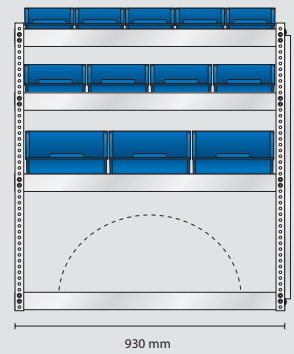

### MODEL SS3 – Standard

Inhalt: 21 Stück 5-600  
4 Stück 6-1100  
8 Stück 8-2000  
2 Stück Wandpaneel

Gesamtgewicht: 59,6 kg

EAN: 182102

**S20** Gewicht 36 kg

**S21** Gewicht 23,6 kg