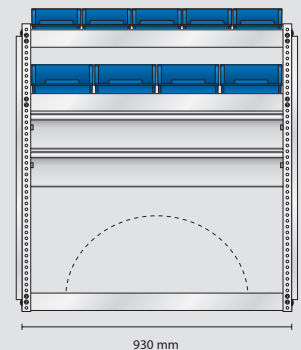

### MODEL AS5 – Alternative

- Inhalt: 21 Stück 5-600  
 4 Stück 6-1100  
 5 Stück 8-2000  
 2 Stück Schubladen  
 3 Stück Wandpaneel

Gesamtgewicht: 66,3 kg

EAN: 182133

S20 Gewicht 36 kg

S27 Gewicht 30,3 kg

### MODEL AS6 – Alternative

- Inhalt: 3 Stück Wandpaneel

Gesamtgewicht: 42,2 kg

EAN: 182140

S28 Gewicht 24,6 kg

S29 Gewicht 17,6 kg