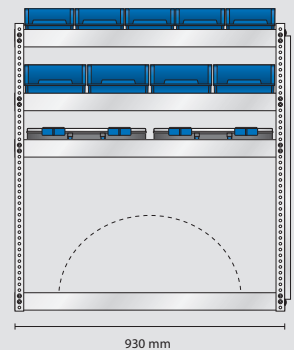

### MODEL ES3 – Elektriker

Inhalt: 10 Stück 4-800  
6 Stück 5-600  
4 Stück 6-1100  
5 Stück CarryLite 80-15  
2 Stück Wandpaneel

Gesamtgewicht: 60,6 kg

EAN: 182119

**S22** Gewicht 36,4 kg

**S23** Gewicht 24,2 kg

### MODEL VS3 – SHK

Inhalt: 24 Stück 4-800  
1 Stück Schublade  
2 Stück Wandpaneel

Gesamtgewicht: 60,1 kg

EAN: 182126

**S24** Gewicht 33,6 kg

**S25** Gewicht 26,5 kg