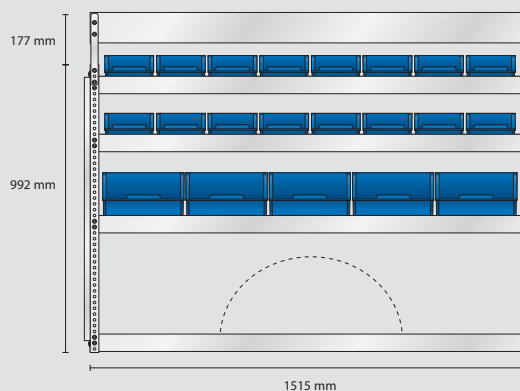

### MODEL AS5 – Alternative

- Inhalt: 21 Stück 5-600  
 4 Stück 6-1100  
 5 Stück 8-2000  
 2 Stück Schubladen  
 3 Stück Wandpaneel

Gesamtgewicht: 66,3 kg

EAN: 182133

S20 Gewicht 36 kg

S27 Gewicht 30,3 kg