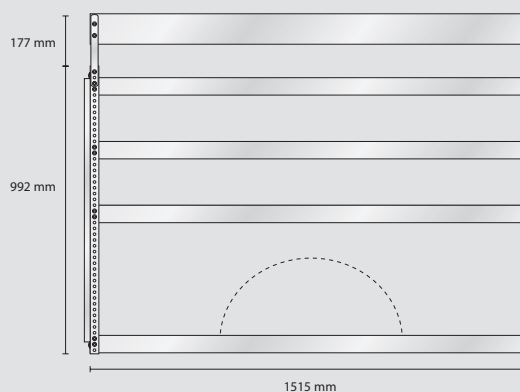

### MODEL AS5 – Alternative

- Inhalt: 21 Stück 5-600  
 4 Stück 6-1100  
 5 Stück 8-2000  
 2 Stück Schubladen  
 3 Stück Wandpaneel

Gesamtgewicht: 66,3 kg

EAN: 182133

S20 Gewicht 36 kg

S27 Gewicht 30,3 kg

### MODEL AS6 – Alternative

- Inhalt: 3 Stück Wandpaneel

Gesamtgewicht: 42,2 kg

EAN: 182140

S28 Gewicht 24,6 kg

S29 Gewicht 17,6 kg