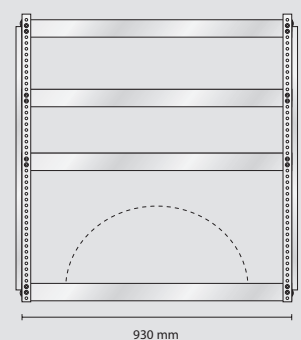

### MODEL AS6 – Alternative

- Inhalt: 3 Stück Wandpaneel

Gesamtgewicht: 42,2 kg

EAN: 182140

S28 Gewicht 24,6 kg

S29 Gewicht 17,6 kg