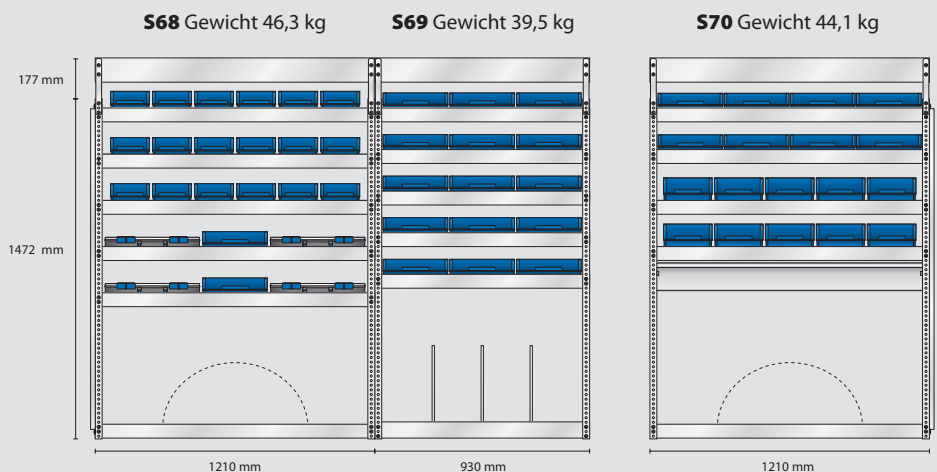

EAN: 182393

S77 Gewicht 30,7 kg

S78 Gewicht 24,6 kg

S123 Gewicht 32,5 kg

RENAULT TRAFFIC L2H2

MODEL SS8 – Standard

Inhalt: 36 Stück 5-600
22 Stück 6-1100
14 Stück 8-2000
2 Stück Wandpaneel

Gesamtgewicht: 127,3 kg

EAN: 182355

MODEL ES8 – Elektriker

Inhalt: 25 Stück 4-800
18 Stück 5-600
10 Stück 6-1100
4 Stück CarryLite 80-15
1 Stück Schublade
2 Stück Wandpaneel

Gesamtgewicht: 129,6 kg

EAN: 182362

MODEL VS8 – SHK

Inhalt: 49 Stück 4-800
4 Stück CarryLite 80-15
1 Stück Schublade
2 Stück Wandpaneel

Gesamtgewicht: 127,2 kg

EAN: 182379