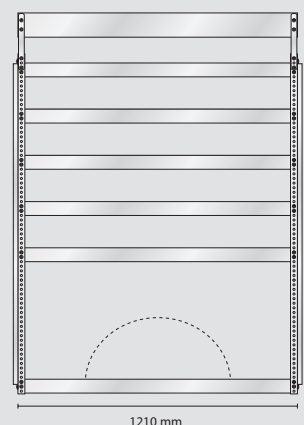

MODEL AS16 – Alternative

1. Inhalt: 3 Stück Wandpaneel

Gesamtgewicht: 87,5 kg

EAN: 182393

S123 Gewicht 32,5 kg