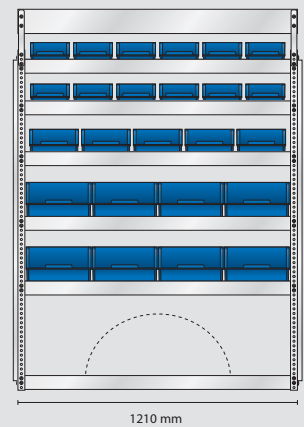

Mit einer raaco Fahrzeugeinrichtung erhalten Sie eine robuste und langlebige Lösung für Ihre mobile Werkstatt.

MODEL AS15 – Alternative

- Inhalt: 3 Stück 4-800
 42 Stück 5-600
 5 Stück 6-1100
 11 Stück 8-2000
 4 Stück Schubladen
 3 Stück Wandpaneel

Gesamtgewicht: 133,4 kg

EAN: 182386

S65 Gewicht 42,7 kg

S75 Gewicht 42,7 kg

S76 Gewicht 48,3 kg

MODEL AS16 – Alternative

- Inhalt: 3 Stück Wandpaneel

Gesamtgewicht: 87,5 kg

EAN: 182393

S77 Gewicht 30,7 kg

S78 Gewicht 24,6 kg

S123 Gewicht 32,5 kg

RENAULT TRAFFIC L2H2

MODEL SS8 – Standard

Inhalt: 36 Stück 5-600
22 Stück 6-1100
14 Stück 8-2000
2 Stück Wandpaneel

Gesamtgewicht: 127,3 kg