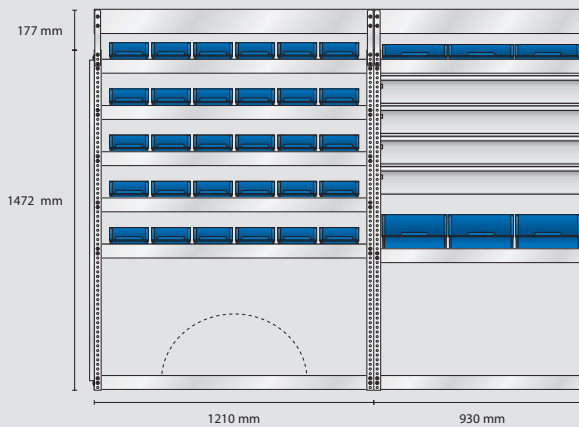

Mit einer raaco Fahrzeugeinrichtung erhalten Sie eine robuste und langlebige Lösung für Ihre mobile Werkstatt.

MODEL AS15 – Alternative

- Inhalt: 3 Stück 4-800
 42 Stück 5-600
 5 Stück 6-1100
 11 Stück 8-2000
 4 Stück Schubladen
 3 Stück Wandpaneel

Gesamtgewicht: 133,4 kg

EAN: 182386

S65 Gewicht 42,7 kg

S75 Gewicht 42,7 kg

S76 Gewicht 48,3 kg

MODEL AS16 – Alternative

- Inhalt: 3 Stück Wandpaneel

Gesamtgewicht: 87,5 kg

EAN: 182393

S77 Gewicht 30,7 kg

S78 Gewicht 24,6 kg

S123 Gewicht 32,5 kg

RENAULT TRAFFIC L2H2

MODEL SS8 – Standard

Inhalt: 36 Stück 5-600
22 Stück 6-1100
14 Stück 8-2000
2 Stück Wandpaneel

Gesamtgewicht: 127,3 kg