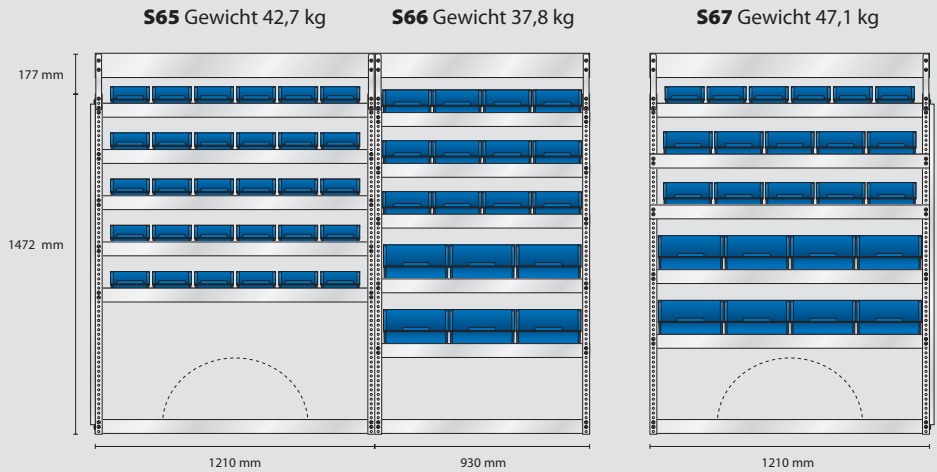

Gesamtgewicht: 133,4 kg

EAN: 182386

S65 Gewicht 42,7 kg

S75 Gewicht 42,7 kg

S76 Gewicht 48,3 kg

MODEL AS16 – Alternative

- Inhalt: 3 Stück Wandpaneel

Gesamtgewicht: 87,5 kg

EAN: 182393

S77 Gewicht 30,7 kg

S78 Gewicht 24,6 kg

S123 Gewicht 32,5 kg

RENAULT TRAFFIC L2H2

MODEL SS8 – Standard

Inhalt: 36 Stück 5-600
22 Stück 6-1100
14 Stück 8-2000
2 Stück Wandpaneel

Gesamtgewicht: 127,3 kg

EAN: 182355

MODEL ES8 – Elektriker

Inhalt: 25 Stück 4-800
18 Stück 5-600
10 Stück 6-1100
4 Stück CarryLite 80-15
1 Stück Schublade
2 Stück Wandpaneel

Gesamtgewicht: 129,6 kg

EAN: 182362

MODEL VS8 – SHK

Inhalt: 49 Stück 4-800
4 Stück CarryLite 80-15
1 Stück Schublade
2 Stück Wandpaneel