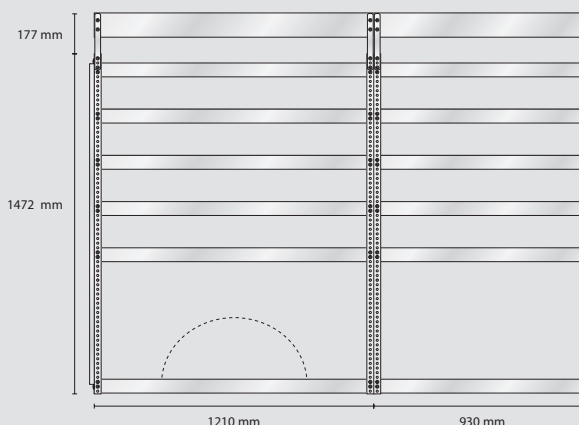

Gesamtgewicht: 133,4 kg

EAN: 182386

S65 Gewicht 42,7 kg

S75 Gewicht 42,7 kg

S76 Gewicht 48,3 kg

MODEL AS16 – Alternative

- Inhalt: 3 Stück Wandpaneel

Gesamtgewicht: 87,5 kg

EAN: 182393

S77 Gewicht 30,7 kg

S78 Gewicht 24,6 kg

S123 Gewicht 32,5 kg

RENAULT TRAFFIC L2H2

MODEL SS8 – Standard

Inhalt: 36 Stück 5-600
22 Stück 6-1100
14 Stück 8-2000
2 Stück Wandpaneel

Gesamtgewicht: 127,3 kg