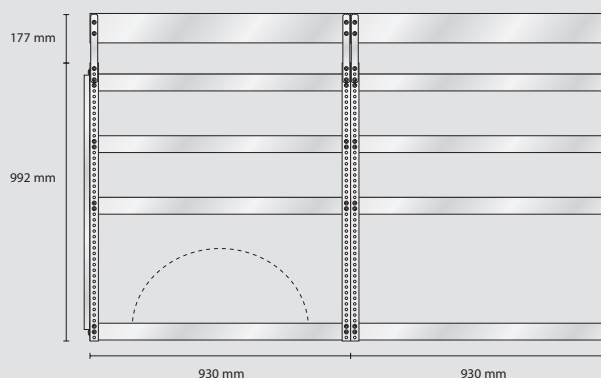

Gesamtgewicht: 84,2 kg

EAN: 182652

S189 Gewicht 26,2 kg

S39 Gewicht 30,3 kg

S40 Gewicht 28 kg

MODEL AS28 – Alternative

- Inhalt: 3 Stück Wandpaneel

Gesamtgewicht: 56,1 kg

EAN: 182669

S190 Gewicht 18,8 kg

S126 Gewicht 17,4 kg

S127 Gewicht 20,2 kg

RENAULT TRAFFIC L1H1

MODEL SS14 – Standard

Inhalt: 9 Stück 4-800
5 Stück 5-600
8 Stück 6-1100
9 Stück 8-2000
2 Stück Wandpaneel

Gesamtgewicht: 75,9 kg