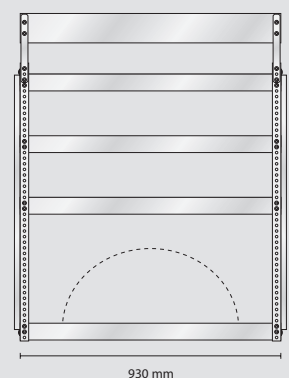

Gesamtgewicht: 84,2 kg

EAN: 182652

S189 Gewicht 26,2 kg

S39 Gewicht 30,3 kg

S40 Gewicht 28 kg

MODEL AS28 – Alternative

- Inhalt: 3 Stück Wandpaneel

Gesamtgewicht: 56,1 kg

EAN: 182669

S190 Gewicht 18,8 kg

S126 Gewicht 17,4 kg

S127 Gewicht 20,2 kg

RENAULT TRAFFIC L1H1

MODEL SS14 – Standard

Inhalt: 9 Stück 4-800
5 Stück 5-600
8 Stück 6-1100
9 Stück 8-2000
2 Stück Wandpaneel

Gesamtgewicht: 75,9 kg