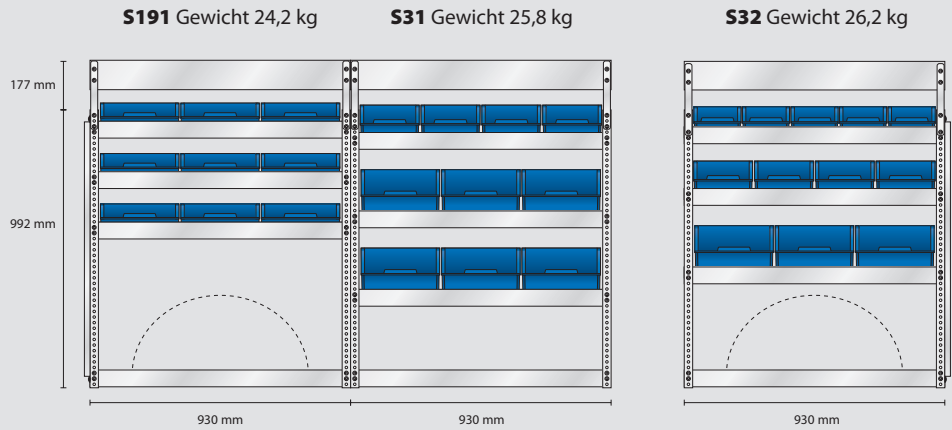

Gesamtgewicht: 84,2 kg

EAN: 182652

S189 Gewicht 26,2 kg

S39 Gewicht 30,3 kg

S40 Gewicht 28 kg

MODEL AS28 – Alternative

- Inhalt: 3 Stück Wandpaneel

Gesamtgewicht: 56,1 kg

EAN: 182669

S190 Gewicht 18,8 kg

S126 Gewicht 17,4 kg

S127 Gewicht 20,2 kg

RENAULT TRAFFIC L1H1

MODEL SS14 – Standard

Inhalt: 9 Stück 4-800
5 Stück 5-600
8 Stück 6-1100
9 Stück 8-2000
2 Stück Wandpaneel

Gesamtgewicht: 75,9 kg

EAN: 182676

MODEL ES14 – Elektriker

Inhalt: 21 Stück 4-800
4 Stück 6-1100
1 Stück Schublade
2 Stück Wandpaneel

Gesamtgewicht: 78,4 kg

EAN: 182683

MODEL VS14 – SHK

Inhalt: 15 Stück 4-800
5 Stück 5-600
4 Stück 6-1100
3 Stück 8-2000
2 Stück CarryLite 80-15
1 Stück Schublade
2 Stück Wandpaneel