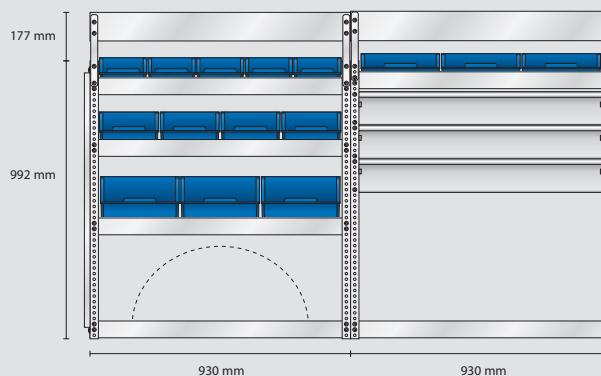

Mit einer raaco Fahrzeugeinrichtung erhalten Sie eine robuste und langlebige Lösung für Ihre mobile Werkstatt.

MODEL AS27 – Alternative

- Inhalt: 6 Stück 4-800
 5 Stück 5-600
 4 Stück 6-1100
 9 Stück 8-2000
 3 Stück Schubladen
 3 Stück Wandpaneel

Gesamtgewicht: 84,2 kg

EAN: 182652

S189 Gewicht 26,2 kg

S39 Gewicht 30,3 kg

S40 Gewicht 28 kg

MODEL AS28 – Alternative

- Inhalt: 3 Stück Wandpaneel

Gesamtgewicht: 56,1 kg

EAN: 182669

S190 Gewicht 18,8 kg

S126 Gewicht 17,4 kg

S127 Gewicht 20,2 kg

RENAULT TRAFFIC L1H1

MODEL SS14 – Standard

Inhalt: 9 Stück 4-800
5 Stück 5-600
8 Stück 6-1100
9 Stück 8-2000
2 Stück Wandpaneel

Gesamtgewicht: 75,9 kg