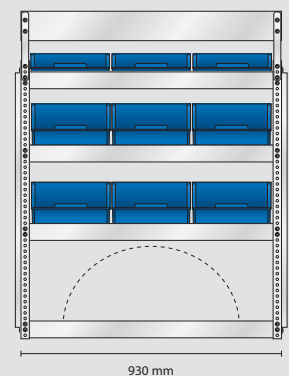

Mit einer raaco Fahrzeugeinrichtung erhalten Sie eine robuste und langlebige Lösung für Ihre mobile Werkstatt.

MODEL AS27 – Alternative

- Inhalt: 6 Stück 4-800
 5 Stück 5-600
 4 Stück 6-1100
 9 Stück 8-2000
 3 Stück Schubladen
 3 Stück Wandpaneel

Gesamtgewicht: 84,2 kg

EAN: 182652

S189 Gewicht 26,2 kg

S39 Gewicht 30,3 kg

S40 Gewicht 28 kg

MODEL AS28 – Alternative

- Inhalt: 3 Stück Wandpaneel

Gesamtgewicht: 56,1 kg

EAN: 182669

S190 Gewicht 18,8 kg

S126 Gewicht 17,4 kg

S127 Gewicht 20,2 kg

RENAULT TRAFFIC L1H1

MODEL SS14 – Standard

Inhalt: 9 Stück 4-800
5 Stück 5-600
8 Stück 6-1100
9 Stück 8-2000
2 Stück Wandpaneel

Gesamtgewicht: 75,9 kg