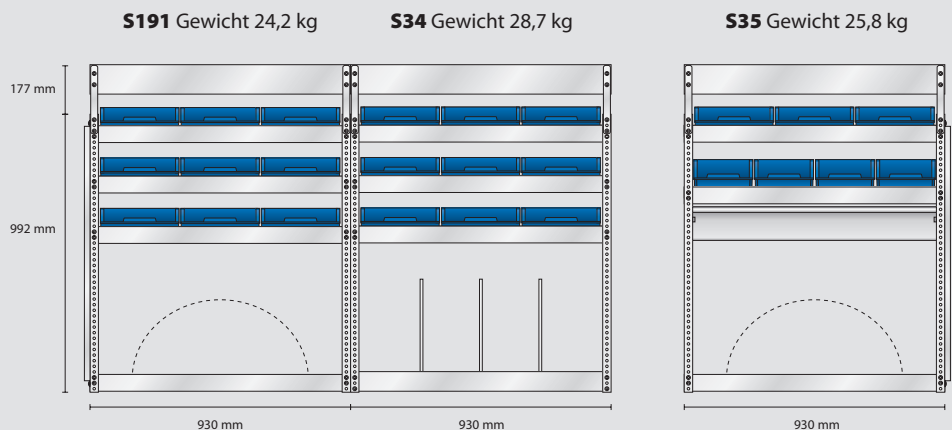

EAN: 182669

S190 Gewicht 18,8 kg

S126 Gewicht 17,4 kg

S127 Gewicht 20,2 kg

RENAULT TRAFFIC L1H1

MODEL SS14 – Standard

Inhalt: 9 Stück 4-800
5 Stück 5-600
8 Stück 6-1100
9 Stück 8-2000
2 Stück Wandpaneel

Gesamtgewicht: 75,9 kg

EAN: 182676

MODEL ES14 – Elektriker

Inhalt: 21 Stück 4-800
4 Stück 6-1100
1 Stück Schublade
2 Stück Wandpaneel

Gesamtgewicht: 78,4 kg

EAN: 182683

MODEL VS14 – SHK

Inhalt: 15 Stück 4-800
5 Stück 5-600
4 Stück 6-1100
3 Stück 8-2000
2 Stück CarryLite 80-15
1 Stück Schublade
2 Stück Wandpaneel

Gesamtgewicht: 79,6 kg

EAN: 182690