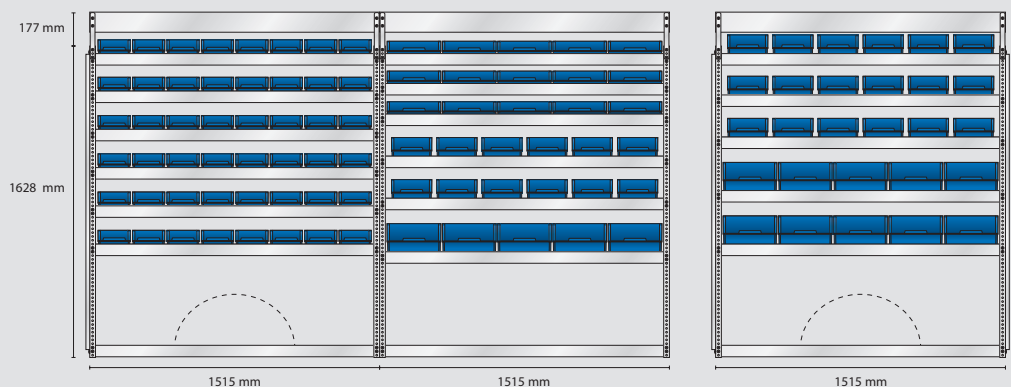

Mit einer raaco Fahrzeugeinrichtung erhalten Sie eine robuste und langlebige Lösung für Ihre mobile Werkstatt.

MODEL AS31 – Alternative

Inhalt: 15 Stück 4-800
48 Stück 5-600
30 Stück 6-1100
15 Stück 8-2000
3 Stück Wandpaneel

Gesamtgewicht: 175,2 kg

EAN: 188784

S193 Gewicht 57,6 kg

S194 Gewicht 59,1 kg

S195 Gewicht 58,8 kg

MODEL AS32 – Alternative

Inhalt: 3 Stück Wandpaneel

Gesamtgewicht: 118,8 kg