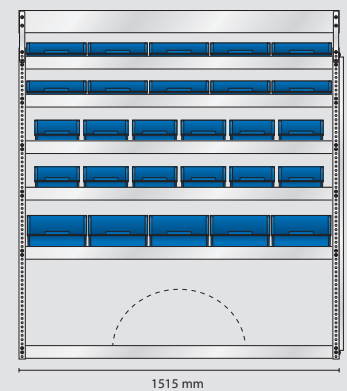

Mit einer raaco Fahrzeugeinrichtung erhalten Sie eine robuste und langlebige Lösung für Ihre mobile Werkstatt.

MODEL AS29 – Alternative

- Inhalt: 24 Stück 4-800
 40 Stück 5-600
 12 Stück 6-1100
 5 Stück 8-2000
 4 Stück CarryLite 80-15
 1 Stück Schublade
 2 Stück Wandpaneel

Gesamtgewicht: 153,8 kg

EAN: 189149

S104 Gewicht 51 kg

S89 Gewicht 49,9 kg

S109 Gewicht 53,2 kg

MODEL AS30 – Alternative

- Inhalt: 3 Stück Wandpaneel

Gesamtgewicht: 100,4 kg