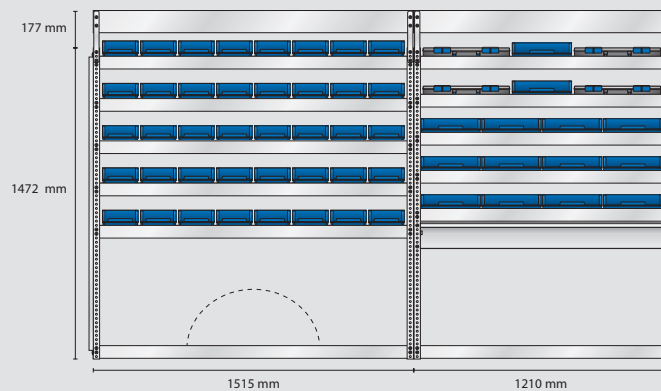

Mit einer raaco Fahrzeugeinrichtung erhalten Sie eine robuste und langlebige Lösung für Ihre mobile Werkstatt.

MODEL AS29 – Alternative

- Inhalt: 24 Stück 4-800
 40 Stück 5-600
 12 Stück 6-1100
 5 Stück 8-2000
 4 Stück CarryLite 80-15
 1 Stück Schublade
 2 Stück Wandpaneel

Gesamtgewicht: 153,8 kg

EAN: 189149

S104 Gewicht 51 kg

S89 Gewicht 49,9 kg

S109 Gewicht 53,2 kg

MODEL AS30 – Alternative

- Inhalt: 3 Stück Wandpaneel

Gesamtgewicht: 100,4 kg