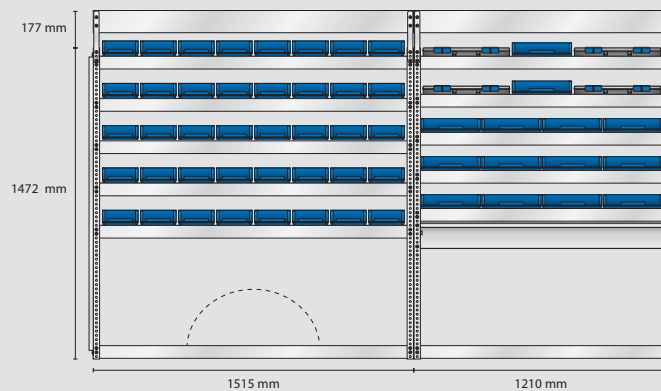

Mit einer raaco Fahrzeugeinrichtung erhalten Sie eine robuste und langlebige Lösung für Ihre mobile Werkstatt.

MODEL AS29 – Alternative

- Inhalt: 24 stk. 4-800
 40 stk. 5-600
 12 stk. 6-1100
 5 stk. 8-2000
 4 stk. CarryLite 80-15
 1 stk. Schublade
 2 stk. Wandpaneel

Gesamtgewicht: 153,8 kg

EAN: 189149

S104 Gewicht 51 kg

S89 Gewicht 49,9 kg

S109 Gewicht 53,2 kg

MODEL AS30 – Alternative

- Inhalt: 3 stk. Wandpaneel

Gesamtgewicht: 100,4 kg