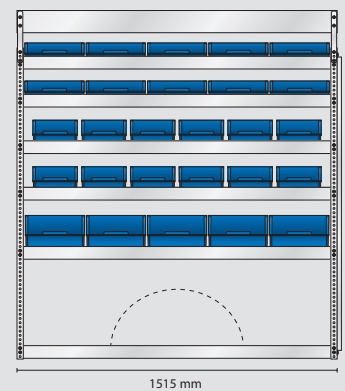

Mit einer raaco Fahrzeugeinrichtung erhalten Sie eine robuste und langlebige Lösung für Ihre mobile Werkstatt.

MODEL AS29 – Alternative

- Inhalt: 24 stk. 4-800
 40 stk. 5-600
 12 stk. 6-1100
 5 stk. 8-2000
 4 stk. CarryLite 80-15
 1 stk. Schublade
 2 stk. Wandpaneel

Gesamtgewicht: 153,8 kg

EAN: 189149

S104 Gewicht 51 kg

S89 Gewicht 49,9 kg

S109 Gewicht 53,2 kg

MODEL AS30 – Alternative

- Inhalt: 3 stk. Wandpaneel

Gesamtgewicht: 100,4 kg