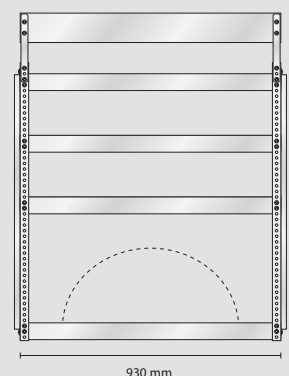

MODEL AS8 – Alternative

1. Inhalt: 3 Stück Wandpaneel

Gesamtgewicht: 57,4 kg

EAN: 182195

Preis
2.720,82

S127 Gewicht 20,2 kg