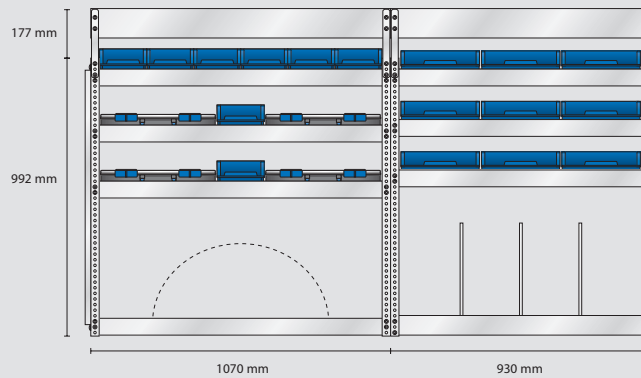

S33 Gewicht 30,5 kg

S34 Gewicht 28,7 kg