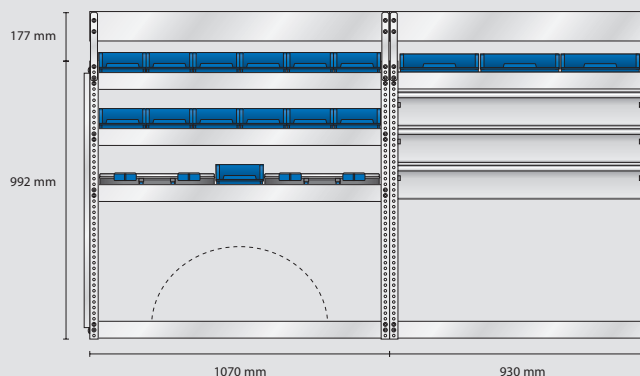

### MODEL AS7 – Alternative

- Inhalt: 6 Stück 4-800  
 13 Stück 5-600  
 6 Stück 8-2000  
 2 Stück CarryLite 80-15  
 3 Stück Schubladen  
 3 Stück Wandpaneel

Gesamtgewicht: 86,9 kg

EAN: 182188

Preis  
**3.715,61**

**S30** Gewicht 28,9 kg

**S39** Gewicht 30,3 kg

**S40** Gewicht 28 kg