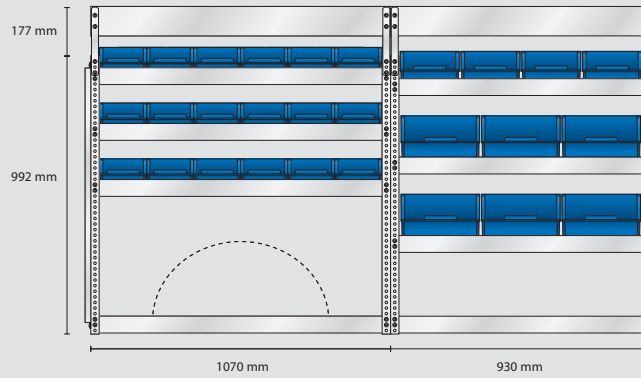

### MODEL SS4 – Standard

Inhalt: 23 Stück 5-600  
8 Stück 6-1100  
9 Stück 8-2000  
2 Stück Wandpaneel

Gesamtgewicht: 79 kg

EAN: 182157

Preis  
**3.139,60**

**S36** Gewicht 27,3 kg

**S31** Gewicht 25,8 kg

**S32** Gewicht 26,2 kg