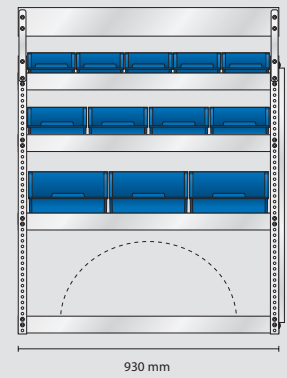

### MODEL SS4 – Standard

Inhalt: 23 Stück 5-600  
8 Stück 6-1100  
9 Stück 8-2000  
2 Stück Wandpaneel

Gesamtgewicht: 79 kg

EAN: 182157

Preis  
**3.139,60**

**S36** Gewicht 27,3 kg

**S31** Gewicht 25,8 kg

**S32** Gewicht 26,2 kg