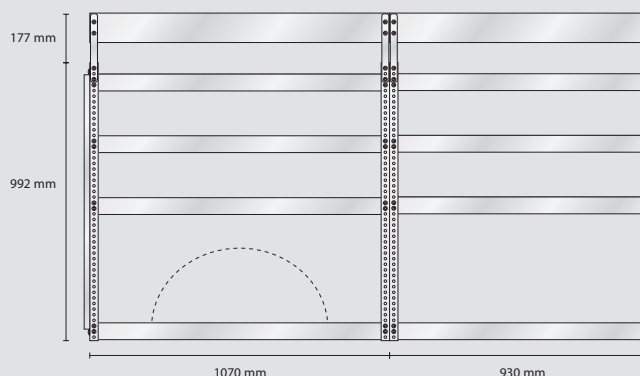

### MODEL AS8 – Alternative

- Inhalt: 3 Stück Wandpaneel

Gesamtgewicht: 57,4 kg

EAN: 182195

Preis  
**2.720,82**

**S41** Gewicht 20,1 kg

**S126** Gewicht 17,4 kg

**S127** Gewicht 20,2 kg