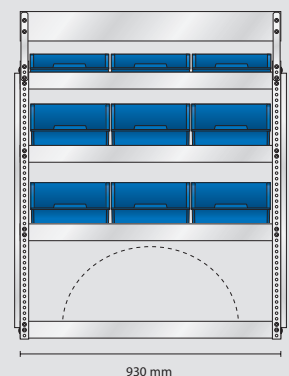

MODEL AS7 – Alternative

1. Inhalt: 6 Stück 4-800
   13 Stück 5-600
   6 Stück 8-2000
   2 Stück CarryLite 80-15
   3 Stück Schubladen
   3 Stück Wandpaneel

Gesamtgewicht: 86,9 kg

EAN: 182188

Preis
3.715,61

S40 Gewicht 28 kg