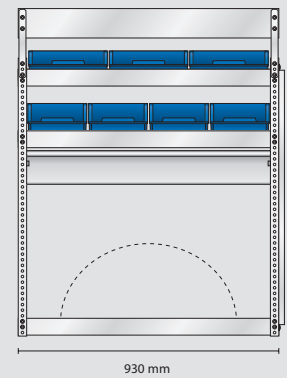

S35 Gewicht 25,8 kg