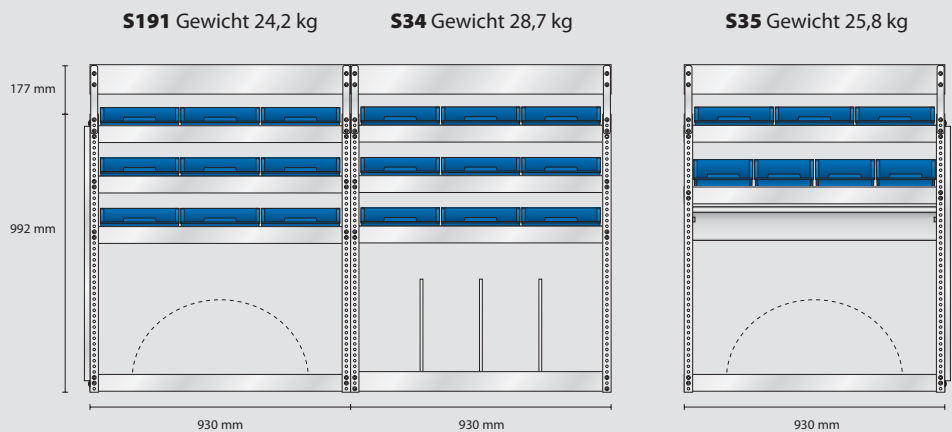

### MODEL SS14 – Standard

Inhalt: 9 Stück 4-800  
5 Stück 5-600  
8 Stück 6-1100  
9 Stück 8-2000  
2 Stück Wandpaneel

Gesamtgewicht: 75,9 kg

EAN: 182676

Preis  
**3.053,84**

### MODEL ES14 – Elektriker

Inhalt: 21 Stück 4-800  
4 Stück 6-1100  
1 Stück Schublade  
2 Stück Wandpaneel

Gesamtgewicht: 78,4 kg

EAN: 182683

Preis  
**3.258,14**

### MODEL VS14 – SHK

Inhalt: 15 Stück 4-800  
5 Stück 5-600  
4 Stück 6-1100  
3 Stück 8-2000  
2 Stück CarryLite 80-15  
1 Stück Schublade  
2 Stück Wandpaneel

Gesamtgewicht: 79,6 kg

EAN: 182690

Preis  
**3.286,08**