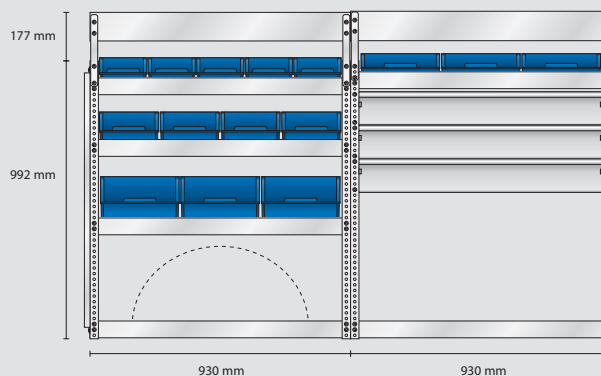

MODEL AS27 – Alternative

1. Inhalt: 6 Stück 4-800
   5 Stück 5-600
   4 Stück 6-1100
   9 Stück 8-2000
   3 Stück Schubladen
   3 Stück Wandpaneel

Gesamtgewicht: 84,2 kg

EAN: 182652

Preis
3.590,11

S189 Gewicht 26,2 kg

S39 Gewicht 30,3 kg