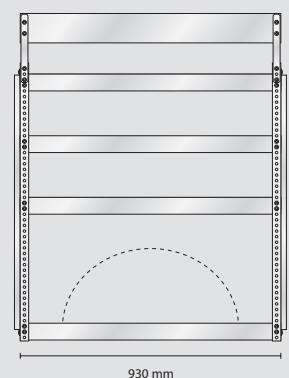

### MODEL AS28 – Alternative

- Inhalt: 3 Stück Wandpaneel

Gesamtgewicht: 56,1 kg

EAN: 182669

Preis  
**2.683,93**

**S190** Gewicht 18,8 kg

**S126** Gewicht 17,4 kg

**S127** Gewicht 20,2 kg