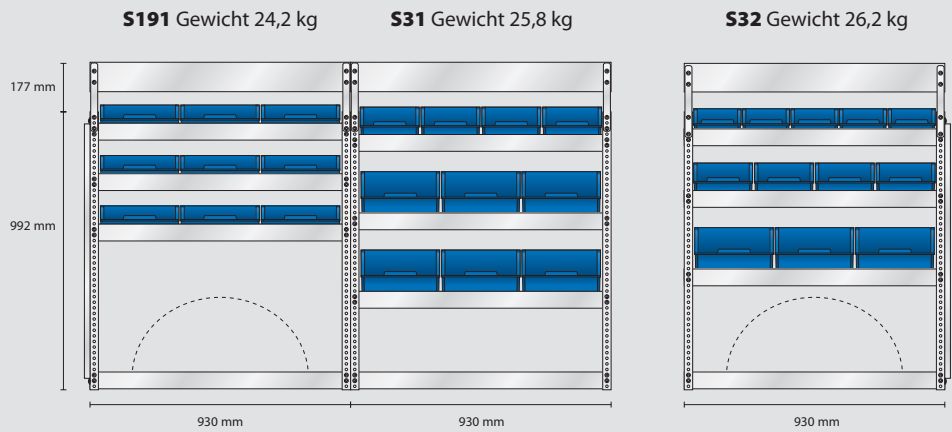

## RENAULT TRAFFIC L1H1

### MODEL SS14 – Standard

Inhalt: 9 Stück 4-800  
5 Stück 5-600  
8 Stück 6-1100  
9 Stück 8-2000  
2 Stück Wandpaneel

Gesamtgewicht: 75,9 kg

EAN: 182676

Preis  
**3.053,84**