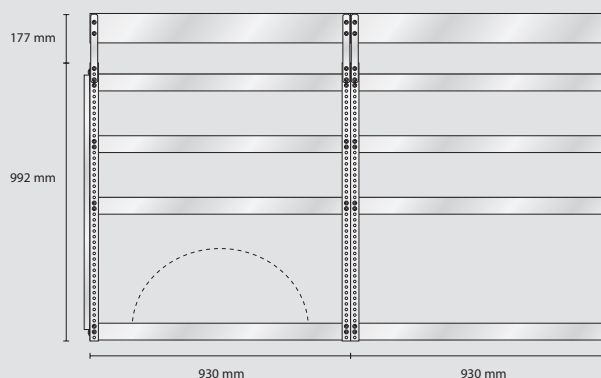

### MODEL AS28 – Alternative

- Inhalt: 3 Stück Wandpaneel

Gesamtgewicht: 56,1 kg

EAN: 182669

Preis  
**2.683,93**

**S190** Gewicht 18,8 kg

**S126** Gewicht 17,4 kg

**S127** Gewicht 20,2 kg