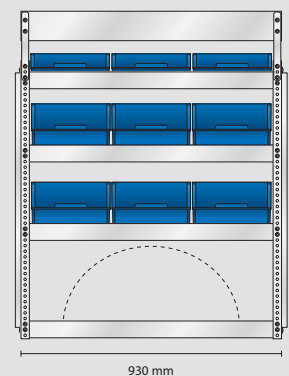

MODEL AS27 – Alternative

1. Inhalt: 6 Stück 4-800
   5 Stück 5-600
   4 Stück 6-1100
   9 Stück 8-2000
   3 Stück Schubladen
   3 Stück Wandpaneel

Gesamtgewicht: 84,2 kg

EAN: 182652

Preis
3.590,11

S40 Gewicht 28 kg