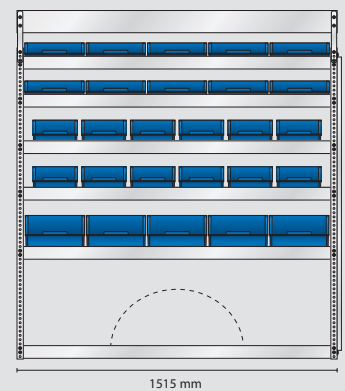

Mit einer raaco Fahrzeugeinrichtung erhalten Sie eine robuste und langlebige Lösung für Ihre mobile Werkstatt.

MODEL AS29 – Alternative

- Inhalt: 24 stk. 4-800
 40 stk. 5-600
 12 stk. 6-1100
 5 stk. 8-2000
 4 stk. CarryLite 80-15
 1 stk. Schublade
 2 stk. Wandpaneel

Gesamtgewicht: 153,8 kg

EAN: 189149

Preis
5.632,08

S104 Gewicht 51 kg

S89 Gewicht 49,9 kg

S109 Gewicht 53,2 kg

MODEL AS30 – Alternative

- Inhalt: 3 stk. Wandpaneel