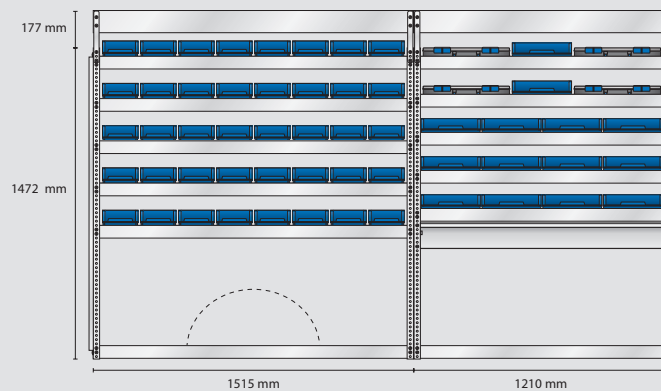

Gesamtgewicht: 153,8 kg

EAN: 189149

Preis
5.632,08

S104 Gewicht 51 kg

S89 Gewicht 49,9 kg

S109 Gewicht 53,2 kg

MODEL AS30 – Alternative

- Inhalt: 3 stk. Wandpaneel