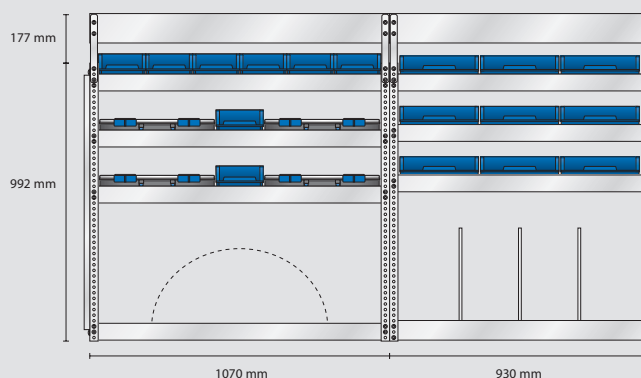

Inhalt: 12 Stück 4-800
8 Stück 5-600
4 Stück 6-1100
4 Stück CarryLite 80-15
1 Stück Schublade
2 Stück Wandpaneel

Gesamtgewicht: 84,7 kg

EAN: 182164

Preis
0.000,-

S33 Gewicht 30,5 kg

S34 Gewicht 28,7 kg

S35 Gewicht 25,8 kg

MODEL VS4 – SHK

Inhalt: 15 Stück 4-800
18 Stück 5-600
2 Stück CarryLite 80-15
1 Stück Schublade
2 Stück Wandpaneel

Gesamtgewicht: 80,7 kg

EAN: 182171

Preis
0.000,-

S36 Gewicht 27,3 kg

S37 Gewicht 28,5 kg

S38 Gewicht 25,2 kg