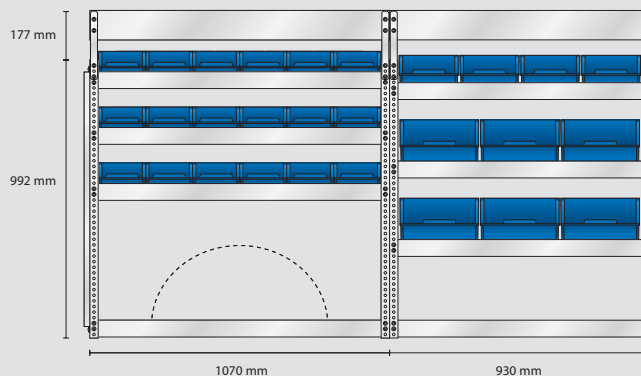

Inhalt: 23 Stück 5-600
8 Stück 6-1100
9 Stück 8-2000
2 Stück Wandpaneel

Gesamtgewicht: 79 kg

EAN: 182157

Preis
0.000,-

S36 Gewicht 27,3 kg

S31 Gewicht 25,8 kg

S32 Gewicht 26,2 kg

MODEL ES4 – Elektriker

Inhalt: 12 Stück 4-800
8 Stück 5-600
4 Stück 6-1100
4 Stück CarryLite 80-15
1 Stück Schublade
2 Stück Wandpaneel

Gesamtgewicht: 84,7 kg

EAN: 182164

Preis
0.000,-

S33 Gewicht 30,5 kg

S34 Gewicht 28,7 kg

S35 Gewicht 25,8 kg