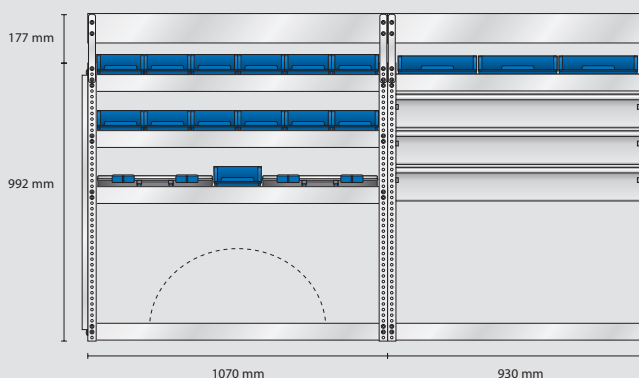

Gesamtgewicht: 86,9 kg

EAN: 182188

Preis
0.000,-

S30 Gewicht 28,9 kg

S39 Gewicht 30,3 kg

S40 Gewicht 28 kg

MODEL AS8 – Alternative

- Inhalt: 3 Stück Wandpaneel

Inhalt: 23 Stück 5-600
8 Stück 6-1100
9 Stück 8-2000
2 Stück Wandpaneel

Gesamtgewicht: 79 kg

EAN: 182157

Preis
0.000,-

S36 Gewicht 27,3 kg

S31 Gewicht 25,8 kg

S32 Gewicht 26,2 kg

MODEL ES4 – Elektriker