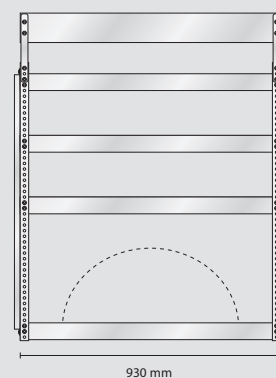

Gesamtgewicht: 57,4 kg

EAN: 182195

Preis
0.000,-

S41 Gewicht 20,1 kg

S126 Gewicht 17,4 kg

S127 Gewicht 20,2 kg

VW TRANSPORTER L1H1

MODEL SS4 – Standard

Inhalt: 23 Stück 5-600
8 Stück 6-1100
9 Stück 8-2000
2 Stück Wandpaneel

Gesamtgewicht: 79 kg

EAN: 182157

Preis
0.000,-

S36 Gewicht 27,3 kg

S31 Gewicht 25,8 kg

S32 Gewicht 26,2 kg

MODEL ES4 – Elektriker