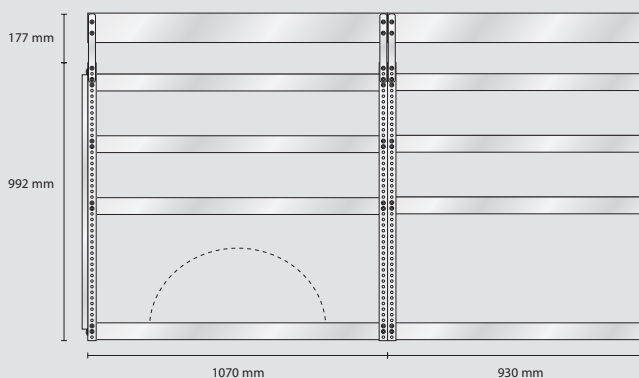

Gesamtgewicht: 57,4 kg

EAN: 182195

Preis
0.000,-

S41 Gewicht 20,1 kg

S126 Gewicht 17,4 kg

S127 Gewicht 20,2 kg

VW TRANSPORTER L1H1

MODEL SS4 – Standard

Inhalt: 23 Stück 5-600
8 Stück 6-1100
9 Stück 8-2000
2 Stück Wandpaneel

Gesamtgewicht: 79 kg

EAN: 182157

Preis
0.000,-

S36 Gewicht 27,3 kg

S31 Gewicht 25,8 kg

S32 Gewicht 26,2 kg

MODEL ES4 – Elektriker