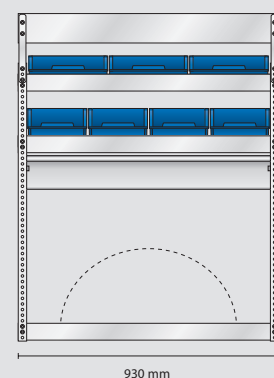

Inhalt: 12 Stück 4-800
8 Stück 5-600
4 Stück 6-1100
4 Stück CarryLite 80-15
1 Stück Schublade
2 Stück Wandpaneel

Gesamtgewicht: 84,7 kg

EAN: 182164

Preis
0.000,-

S33 Gewicht 30,5 kg

S34 Gewicht 28,7 kg

S35 Gewicht 25,8 kg

MODEL VS4 – SHK

Inhalt: 15 Stück 4-800
18 Stück 5-600
2 Stück CarryLite 80-15
1 Stück Schublade
2 Stück Wandpaneel

Gesamtgewicht: 80,7 kg

EAN: 182171

Preis
0.000,-

S36 Gewicht 27,3 kg

S37 Gewicht 28,5 kg

S38 Gewicht 25,2 kg