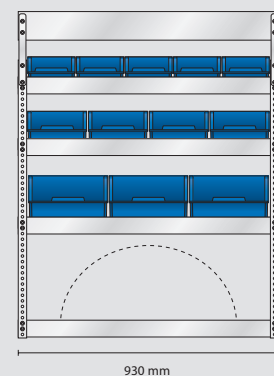

Inhalt: 23 Stück 5-600
8 Stück 6-1100
9 Stück 8-2000
2 Stück Wandpaneel

Gesamtgewicht: 79 kg

EAN: 182157

Preis
0.000,-

S36 Gewicht 27,3 kg

S31 Gewicht 25,8 kg

S32 Gewicht 26,2 kg

MODEL ES4 – Elektriker

Inhalt: 12 Stück 4-800
8 Stück 5-600
4 Stück 6-1100
4 Stück CarryLite 80-15
1 Stück Schublade
2 Stück Wandpaneel

Gesamtgewicht: 84,7 kg

EAN: 182164

Preis
0.000,-

S33 Gewicht 30,5 kg

S34 Gewicht 28,7 kg

S35 Gewicht 25,8 kg