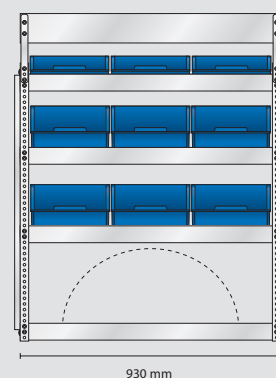

Gesamtgewicht: 86,9 kg

EAN: 182188

Preis
0.000,-

S30 Gewicht 28,9 kg

S39 Gewicht 30,3 kg

S40 Gewicht 28 kg

MODEL AS8 – Alternative

- Inhalt: 3 Stück Wandpaneel

Inhalt: 23 Stück 5-600
8 Stück 6-1100
9 Stück 8-2000
2 Stück Wandpaneel

Gesamtgewicht: 79 kg

EAN: 182157

Preis
0.000,-

S36 Gewicht 27,3 kg

S31 Gewicht 25,8 kg

S32 Gewicht 26,2 kg

MODEL ES4 – Elektriker