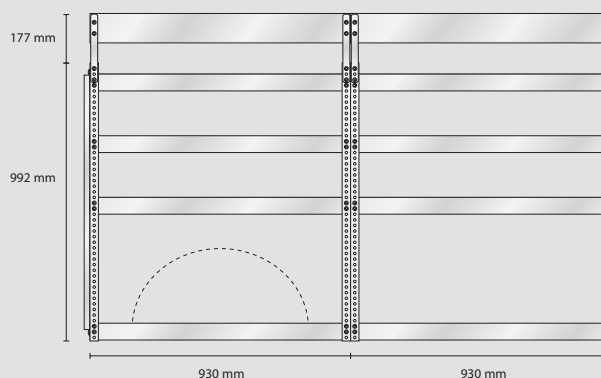

Gesamtgewicht: 56,1 kg

EAN: 182669

Preis
0.000,-

S190 Gewicht 18,8 kg

S126 Gewicht 17,4 kg

S127 Gewicht 20,2 kg

RENAULT TRAFFIC L1H1

MODEL SS14 – Standard

Inhalt: 9 Stück 4-800
5 Stück 5-600
8 Stück 6-1100
9 Stück 8-2000
2 Stück Wandpaneel

Gesamtgewicht: 75,9 kg

EAN: 182676

Preis
0.000,-

MODEL ES14 – Elektriker

Inhalt: 21 Stück 4-800
4 Stück 6-1100
1 Stück Schublade
2 Stück Wandpaneel