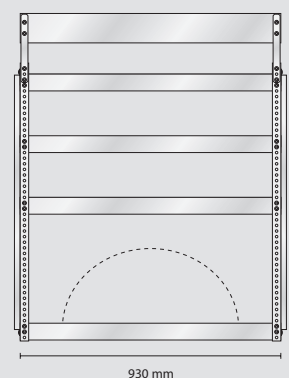

Gesamtgewicht: 56,1 kg

EAN: 182669

Preis
0.000,-

S190 Gewicht 18,8 kg

S126 Gewicht 17,4 kg

S127 Gewicht 20,2 kg

RENAULT TRAFFIC L1H1

MODEL SS14 – Standard

Inhalt: 9 Stück 4-800
5 Stück 5-600
8 Stück 6-1100
9 Stück 8-2000
2 Stück Wandpaneel

Gesamtgewicht: 75,9 kg

EAN: 182676

Preis
0.000,-

MODEL ES14 – Elektriker

Inhalt: 21 Stück 4-800
4 Stück 6-1100
1 Stück Schublade
2 Stück Wandpaneel