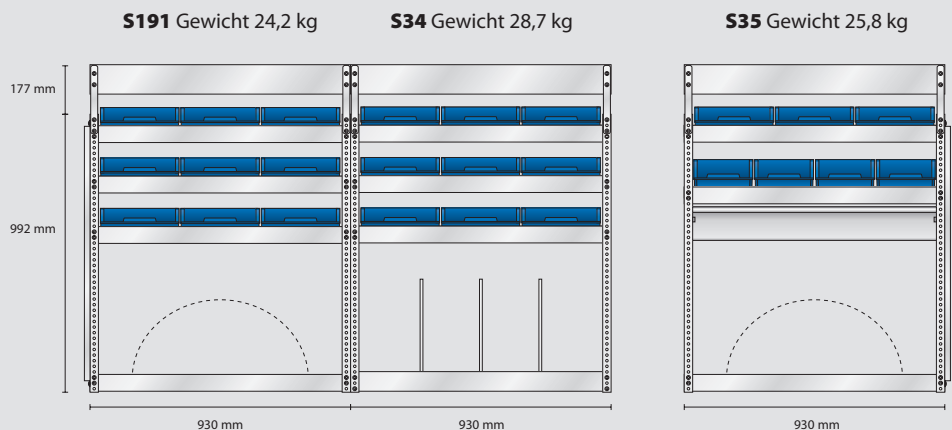

Inhalt: 9 Stück 4-800
5 Stück 5-600
8 Stück 6-1100
9 Stück 8-2000
2 Stück Wandpaneel

Gesamtgewicht: 75,9 kg

EAN: 182676

Preis
0.000,-

MODEL ES14 – Elektriker

Inhalt: 21 Stück 4-800
4 Stück 6-1100
1 Stück Schublade
2 Stück Wandpaneel

Gesamtgewicht: 78,4 kg

EAN: 182683

Preis
0.000,-

MODEL VS14 – SHK

Inhalt: 15 Stück 4-800
5 Stück 5-600
4 Stück 6-1100
3 Stück 8-2000
2 Stück CarryLite 80-15
1 Stück Schublade
2 Stück Wandpaneel

Gesamtgewicht: 79,6 kg