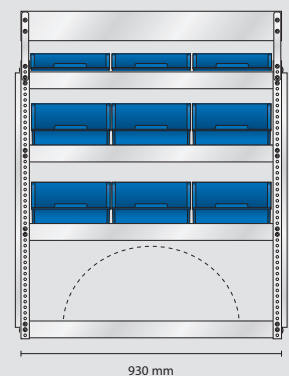

Mit einer raaco Fahrzeugeinrichtung erhalten Sie eine robuste und langlebige Lösung für Ihre mobile Werkstatt.

MODEL AS27 – Alternative

- Inhalt: 6 Stück 4-800
 5 Stück 5-600
 4 Stück 6-1100
 9 Stück 8-2000
 3 Stück Schubladen
 3 Stück Wandpaneel

Gesamtgewicht: 84,2 kg

EAN: 182652

Preis
0.000,-

S189 Gewicht 26,2 kg

S39 Gewicht 30,3 kg

S40 Gewicht 28 kg

MODEL AS28 – Alternative

- Inhalt: 3 Stück Wandpaneel

Gesamtgewicht: 56,1 kg

EAN: 182669

Preis
0.000,-

S190 Gewicht 18,8 kg

S126 Gewicht 17,4 kg

S127 Gewicht 20,2 kg

RENAULT TRAFFIC L1H1

MODEL SS14 – Standard

Inhalt: 9 Stück 4-800
5 Stück 5-600
8 Stück 6-1100
9 Stück 8-2000
2 Stück Wandpaneel

Gesamtgewicht: 75,9 kg

EAN: 182676

Preis
0.000,-

MODEL ES14 – Elektriker

Inhalt: 21 Stück 4-800
4 Stück 6-1100
1 Stück Schublade
2 Stück Wandpaneel