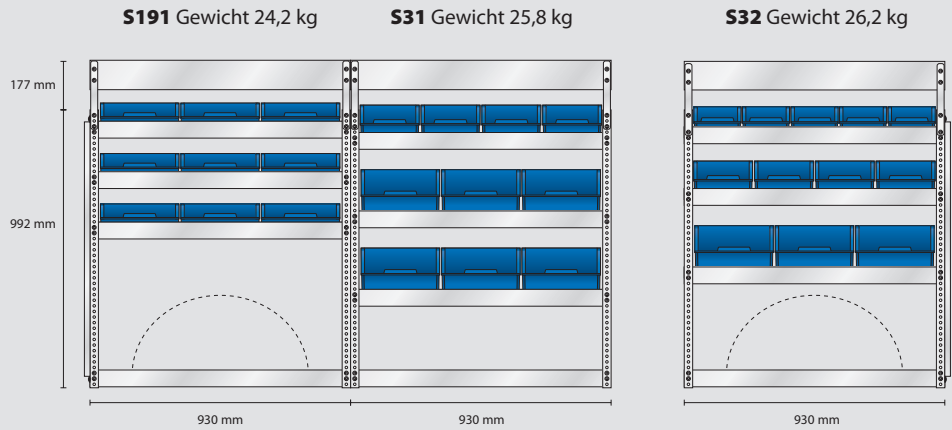

Gesamtgewicht: 84,2 kg

EAN: 182652

Preis
0.000,-

S189 Gewicht 26,2 kg

S39 Gewicht 30,3 kg

S40 Gewicht 28 kg

MODEL AS28 – Alternative

- Inhalt: 3 Stück Wandpaneel

Gesamtgewicht: 56,1 kg

EAN: 182669

Preis
0.000,-

S190 Gewicht 18,8 kg

S126 Gewicht 17,4 kg

S127 Gewicht 20,2 kg

RENAULT TRAFFIC L1H1

MODEL SS14 – Standard

Inhalt: 9 Stück 4-800
5 Stück 5-600
8 Stück 6-1100
9 Stück 8-2000
2 Stück Wandpaneel

Gesamtgewicht: 75,9 kg

EAN: 182676

Preis
0.000,-

MODEL ES14 – Elektriker

Inhalt: 21 Stück 4-800
4 Stück 6-1100
1 Stück Schublade
2 Stück Wandpaneel

Gesamtgewicht: 78,4 kg

EAN: 182683

Preis
0.000,-

MODEL VS14 – SHK

Inhalt: 15 Stück 4-800
5 Stück 5-600
4 Stück 6-1100
3 Stück 8-2000
2 Stück CarryLite 80-15
1 Stück Schublade
2 Stück Wandpaneel

Gesamtgewicht: 79,6 kg