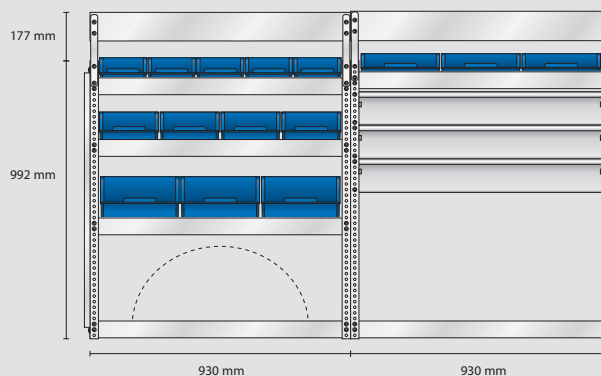

Mit einer raaco Fahrzeugeinrichtung erhalten Sie eine robuste und langlebige Lösung für Ihre mobile Werkstatt.

MODEL AS27 – Alternative

- Inhalt: 6 Stück 4-800
 5 Stück 5-600
 4 Stück 6-1100
 9 Stück 8-2000
 3 Stück Schubladen
 3 Stück Wandpaneel

Gesamtgewicht: 84,2 kg

EAN: 182652

Preis
0.000,-

S189 Gewicht 26,2 kg

S39 Gewicht 30,3 kg

S40 Gewicht 28 kg

MODEL AS28 – Alternative

- Inhalt: 3 Stück Wandpaneel

Gesamtgewicht: 56,1 kg

EAN: 182669

Preis
0.000,-

S190 Gewicht 18,8 kg

S126 Gewicht 17,4 kg

S127 Gewicht 20,2 kg

RENAULT TRAFFIC L1H1

MODEL SS14 – Standard

Inhalt: 9 Stück 4-800
5 Stück 5-600
8 Stück 6-1100
9 Stück 8-2000
2 Stück Wandpaneel

Gesamtgewicht: 75,9 kg

EAN: 182676

Preis
0.000,-

MODEL ES14 – Elektriker

Inhalt: 21 Stück 4-800
4 Stück 6-1100
1 Stück Schublade
2 Stück Wandpaneel