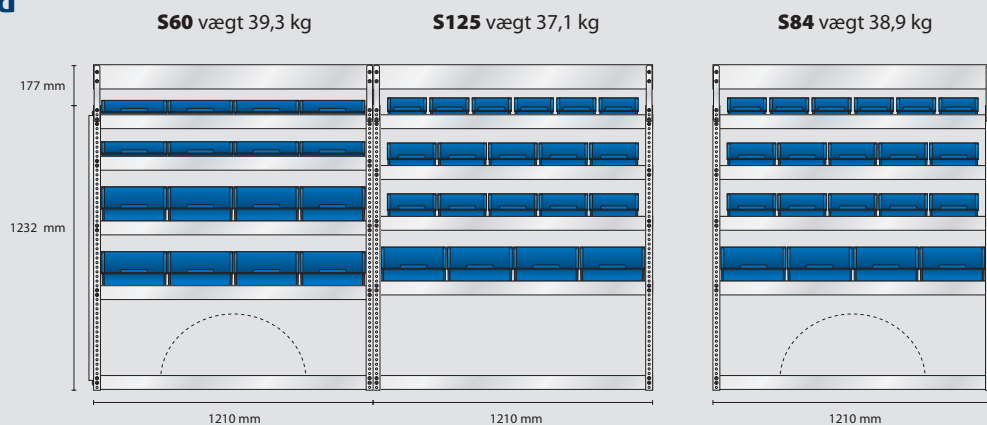

Indhold: 3 stk. Hulplader

Total vægt: 79,2 kg

Samlet EAN: 182492

S64 vægt 26,5 kg

S141 vægt 24,7 kg

S122 vægt 28,3 kg

VW TRANSPORTER L2H2

MODEL SS10 – standard

Indhold: 8 stk. 4-800
 12 stk. 5-600
 20 stk. 6-1100
 16 stk. 8-2000
 2 stk. Hulplader

Total vægt: 115 kg

Samlet EAN: 182454

MODEL ES10 – elektriker

Indhold: 18 stk. 4-800
 12 stk. 5-600
 5 stk. 6-1100
 4 stk. 8-2000
 4 stk. CarryLite 80-15
 1 stk. Skuffe
 2 stk. Hulplader