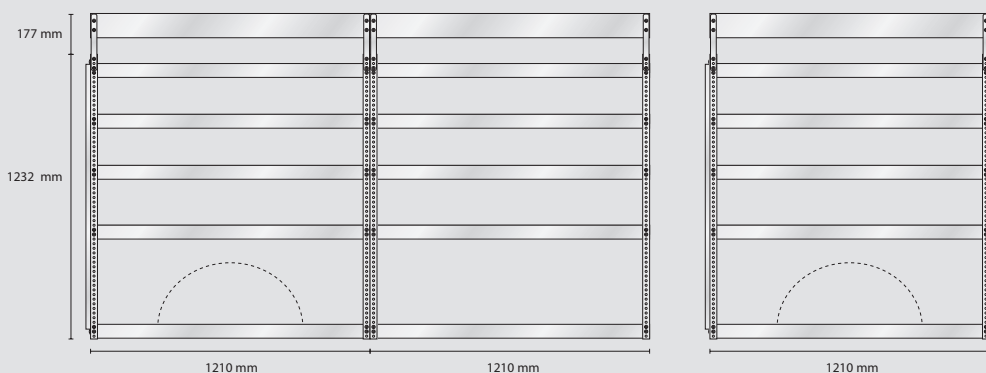

Indhold: 3 stk. Hulplader

Total vægt: 79,2 kg

Samlet EAN: 182492

S64 vægt 26,5 kg

S141 vægt 24,7 kg

S122 vægt 28,3 kg

VW TRANSPORTER L2H2

MODEL SS10 – standard

Indhold: 8 stk. 4-800
 12 stk. 5-600
 20 stk. 6-1100
 16 stk. 8-2000
 2 stk. Hulplader

Total vægt: 115 kg

Samlet EAN: 182454

MODEL ES10 – elektriker

Indhold: 18 stk. 4-800
 12 stk. 5-600
 5 stk. 6-1100
 4 stk. 8-2000
 4 stk. CarryLite 80-15
 1 stk. Skuffe
 2 stk. Hulplader