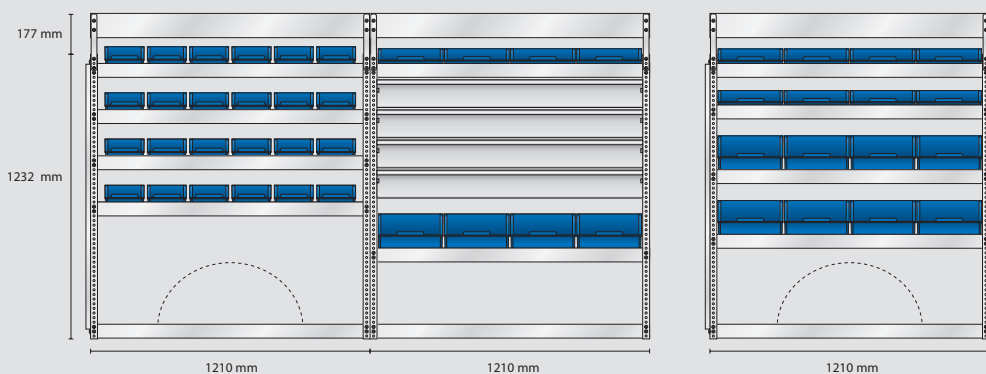

MODEL AS19 – alternativ

Indhold: 12 stk. 4-800
24 stk. 5-600
12 stk. 8-2000
4 stk. Skuffer
3 stk. Hulplader

Total vægt: 124 kg

Samlet EAN: 182485

S63 vægt 36,1 kg

S121 vægt 47,1 kg

S140 vægt 41,4 kg

MODEL AS20 – alternativ

Indhold: 3 stk. Hulplader

Total vægt: 79,2 kg

Samlet EAN: 182492

S64 vægt 26,5 kg

S141 vægt 24,7 kg

S122 vægt 28,3 kg

VW TRANSPORTER L2H2

MODEL SS10 – standard