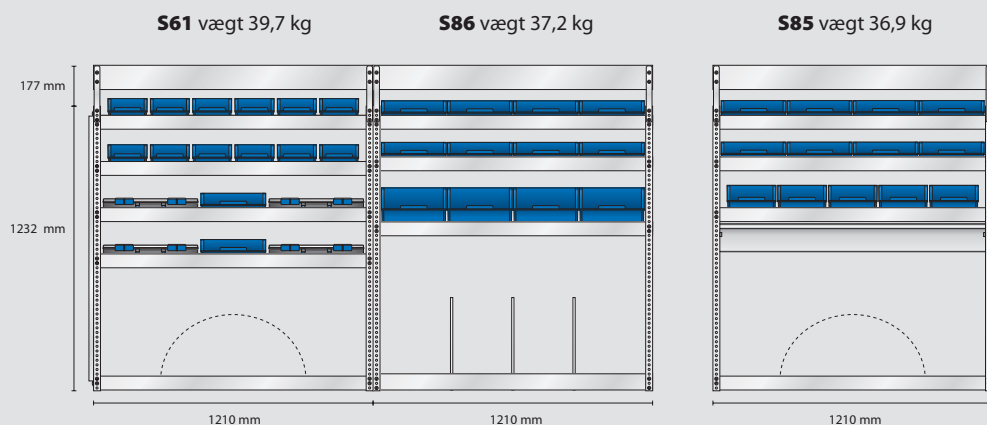

Indhold: 3 stk. Hulplader

Total vægt: 79,2 kg

Samlet EAN: 182492

S64 vægt 26,5 kg

S141 vægt 24,7 kg

S122 vægt 28,3 kg

VW TRANSPORTER L2H2

MODEL SS10 – standard

Indhold: 8 stk. 4-800
 12 stk. 5-600
 20 stk. 6-1100
 16 stk. 8-2000
 2 stk. Hulplader

Total vægt: 115 kg

Samlet EAN: 182454

MODEL ES10 – elektriker

Indhold: 18 stk. 4-800
 12 stk. 5-600
 5 stk. 6-1100
 4 stk. 8-2000
 4 stk. CarryLite 80-15
 1 stk. Skuffe
 2 stk. Hulplader

Total vægt: 113,5 kg

Samlet EAN: 182461

MODEL VS10 – vvs

Indhold: 38 stk. 4-800
 5 stk. 6-1100
 4 stk. CarryLite 80-15
 1 stk. Skuffe
 2 stk. Hulplader

Total vægt: 115,8 kg

Samlet EAN: 182478