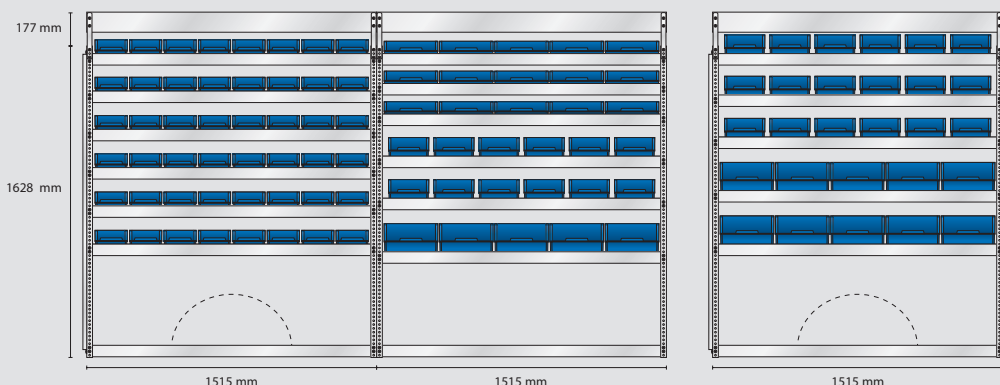

### MODEL AS31 – alternativ

Indhold: 15 stk. 4-800  
48 stk. 5-600  
30 stk. 6-1100  
15 stk. 8-2000  
3 stk. Hulplader

Total vægt: 175,2 kg

Samlet EAN: 188784

S193 vægt 57,6 kg

S194 vægt 59,1 kg

S195 vægt 58,8 kg

### MODEL AS32 – alternativ

Indhold: 3 stk. Hulplader

Total vægt: 118,8 kg

Samlet EAN: 188869

S196 vægt 39,7 kg

S197 vægt 37,9 kg

S198 vægt 41,5 kg