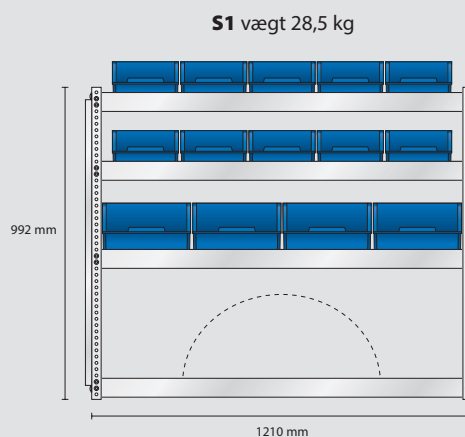

FORD CONNECT L1

MODEL S1 – standard

Indhold: 10 stk. 6-1100
4 stk. 8-2000
1 stk. Hulplade

Total vægt: 28,5 kg

Samlet EAN: 183000