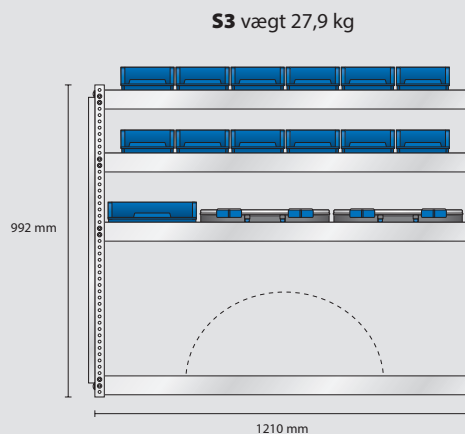

### MODEL S1 – standard

Indhold: 10 stk. 6-1100  
4 stk. 8-2000  
1 stk. Hulplade

Total vægt: 28,5 kg

Samlet EAN: 183000

### MODEL S5 – vvs

Indhold: 12 stk. 4-800  
1 stk. Hulplade

Total vægt: 25,7 kg

Samlet EAN: 183048