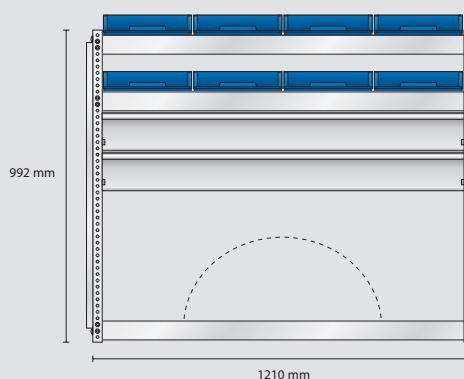

### MODEL S7 – alternativ

Indhold: 8 stk. 4-800  
2 stk. Skuffer  
1 stk. Hulplade

Total vægt: 32,1 kg

Samlet EAN: 183062

S7 vægt 32,1 kg

### MODEL S9 – alternativ

Indhold: 1 stk. Hulplade

Total vægt: 18,5 kg

Samlet EAN: 183086

S9 vægt 18,5 kg