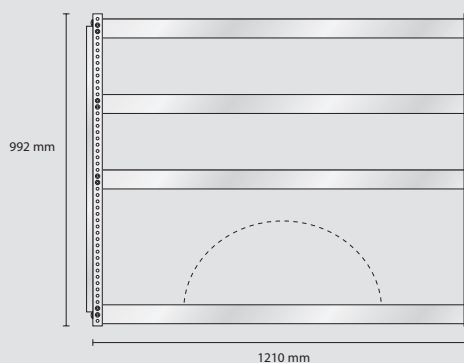

### MODEL S7 – alternativ

Indhold: 8 stk. 4-800  
2 stk. Skuffer  
1 stk. Hulplade

Total vægt: 32,1 kg

Samlet EAN: 183062

S7 vægt 32,1 kg

### MODEL S9 – alternativ

Indhold: 1 stk. Hulplade

Total vægt: 18,5 kg

Samlet EAN: 183086

S9 vægt 18,5 kg